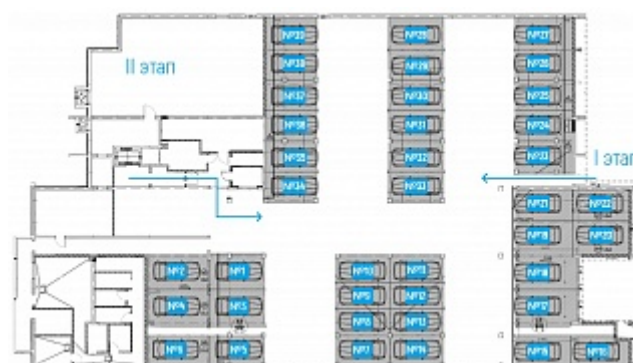

КВАРТИРА №11

ЦЕНА

5 229 200 Р

ЦЕНА М²

68 000

ПЛОЩАДЬ

76.9

ЭТАЖ