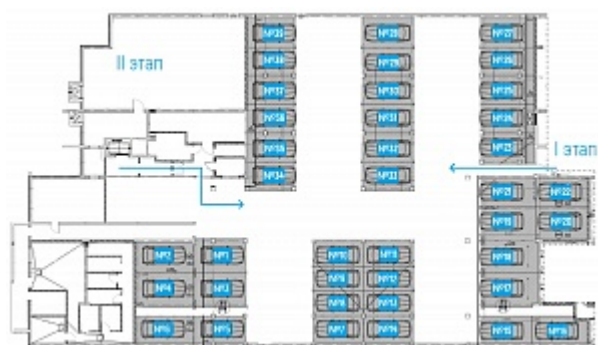

КВАРТИРА №11

ЦЕНА

5 229 200 Р

ЦЕНА М²

68 000

ПЛОЩАДЬ

76.9

ЭТАЖ