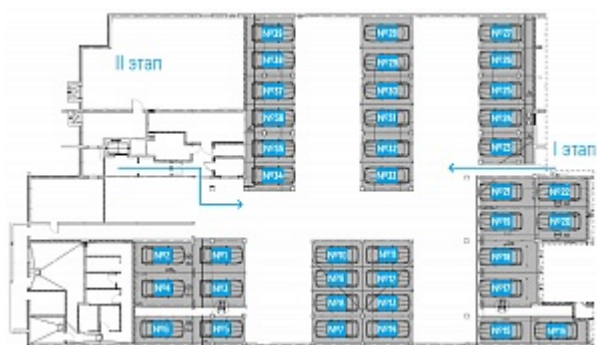

## КВАРТИРА №27

ЦЕНА

2 508 700 Р

ЦЕНА М²

56 758

ПЛОЩАДЬ

44.2

ЭТАЖ