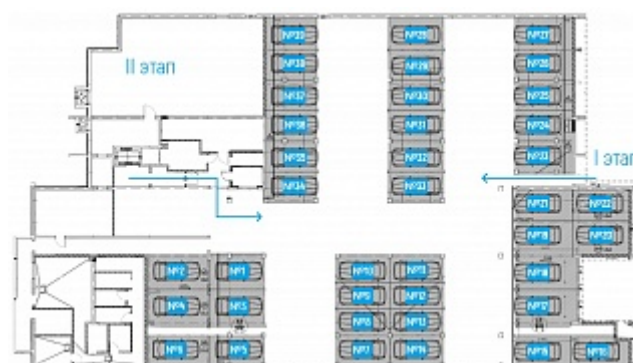

## КВАРТИРА №27

ЦЕНА

2 508 700 Р

ЦЕНА М²

56 758

ПЛОЩАДЬ

44.2

ЭТАЖ