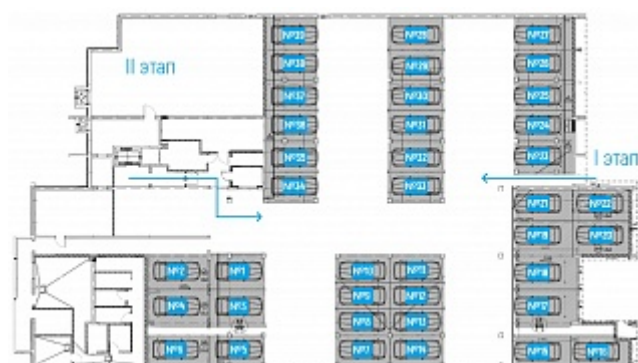

КВАРТИРА №37

ЦЕНА

3 891 600 ₽

ЦЕНА М²

69 000

ПЛОЩАДЬ

56.4

ЭТАЖ