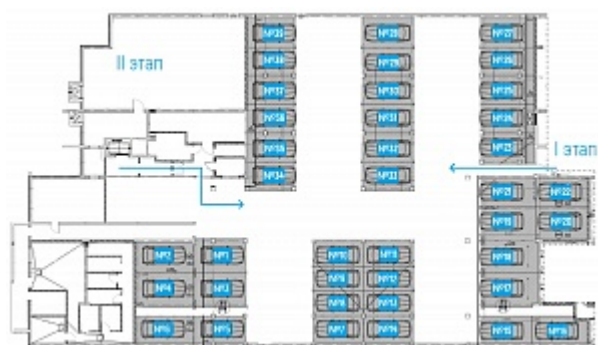

КВАРТИРА №37

ЦЕНА

3 891 600 ₽

ЦЕНА М²

69 000

ПЛОЩАДЬ

56.4

ЭТАЖ