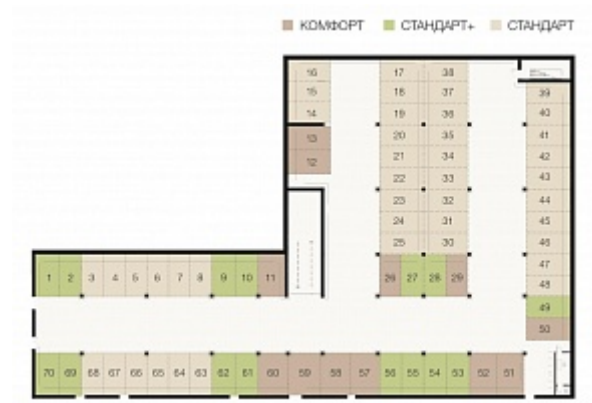

ЖК "ВАВИЛОВСКИЙ ДВОРИК"

АДРЕС

ул. Академика Вавилова,

416

подъездов

1

КВАРТИРА №11

ЦЕНА

1 160 000 ₽

ЦЕНА М²

66 552

ПЛОЩАДЬ

17.43

ЭТАЖ

-1

ПОДЪЕЗД