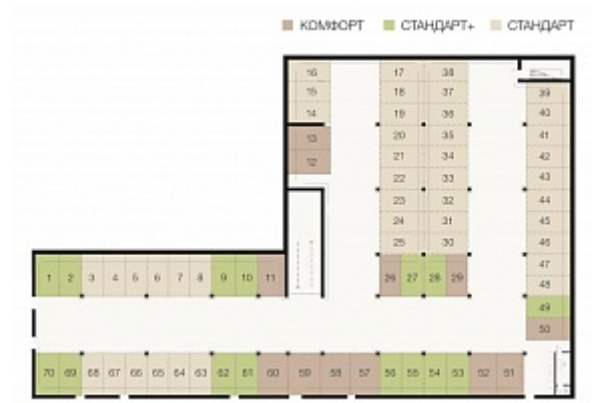

БАВИЛОВСКИЙ ДВОРИК

ПОДЪЕЗДОВ

1

КВАРТИРА №18

ЦЕНА

990 000 Р

ЦЕНА М²

66 667

ПЛОЩАДЬ

14.85

ЭТАЖ

-1

ПОДЪЕЗД

X-XIII

КОЛ-ВО КОМНАТ

1