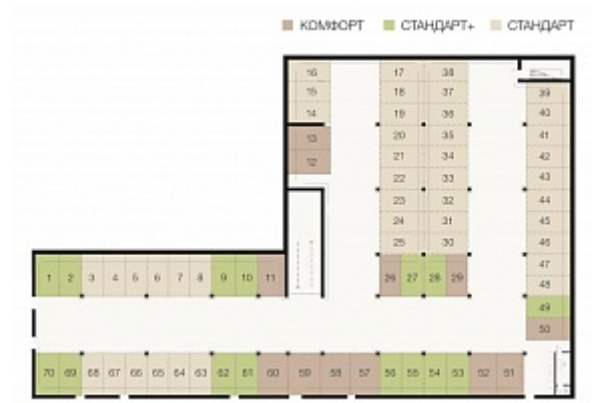

ЖК "ВАВИЛОВСКИЙ ДВОРИК"

АДРЕС

ул. Академика Вавилова,
416
подъездов
1

КВАРТИРА №46

ЦЕНА

990 000 Р

ЦЕНА М²

66 667

ПЛОЩАДЬ

14.85

ЭТАЖ

-1

ПОДЪЕЗД

X-XIII

КОЛ-ВО КОМНАТ

1