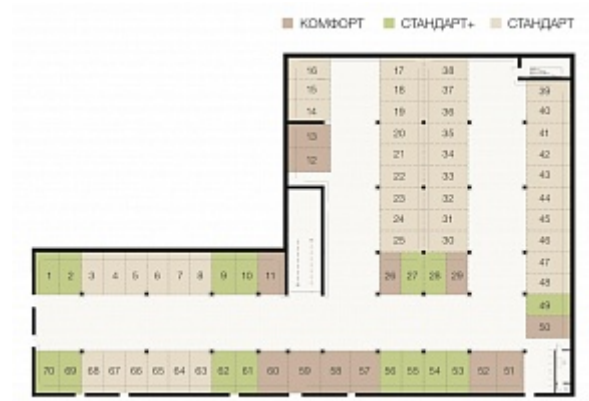

ЖК "ВАВИЛОВСКИЙ ДВОРИК"

АДРЕС

ул. Академика Вавилова,
416
подъездов
1

КВАРТИРА №53

ЦЕНА

1 000 000 Р

ЦЕНА М²

66 489

ПЛОЩАДЬ

15.04

ЭТАЖ

-1

ПОДЪЕЗД

X-XIII

КОЛ-ВО КОМНАТ

1